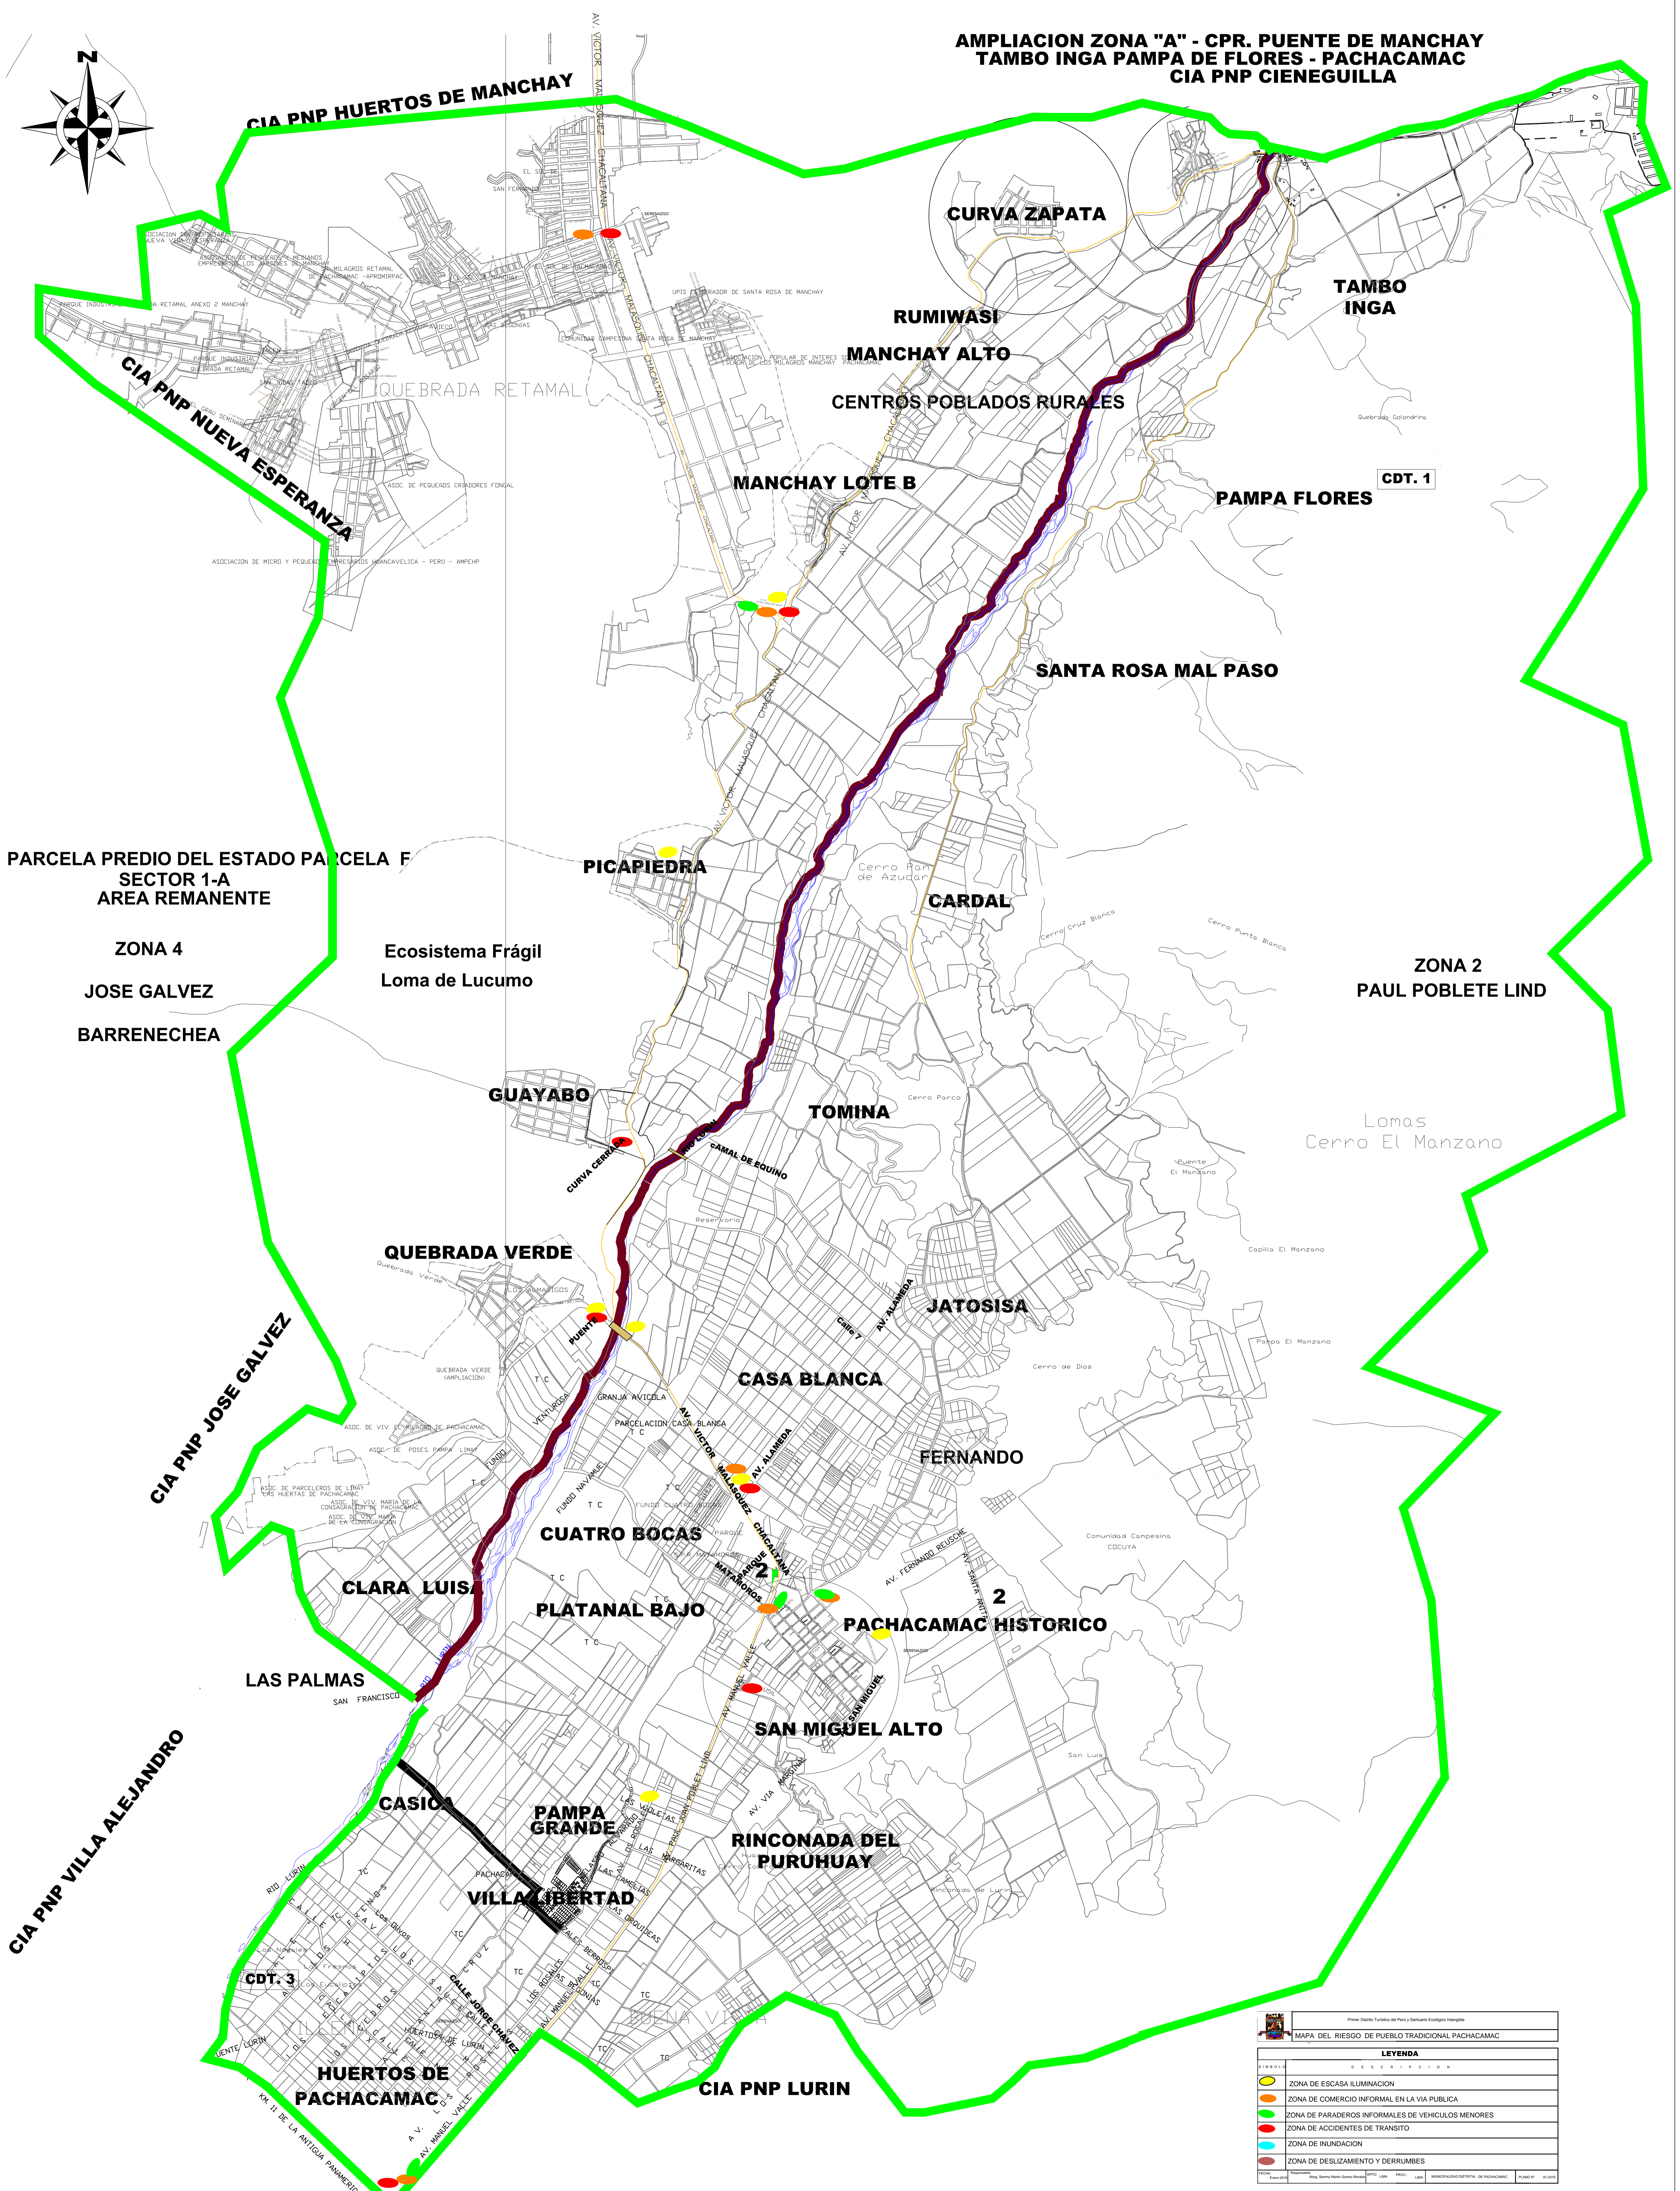

MAPA DE RIESGO - PUEBLO TRADICIONAL DE PACHACAMAC

AMPLIACION ZONA "A" - CPR. PUENTE DE MANCHAY
TAMBO INGA PAMPA DE FLORES - PACHACAMAC
CIA PNP CIENEGUILLA

LEYENDA	
	ZONA DE ESCASA ILUMINACION
	ZONA DE COMERCIO INFORMAL EN LA VIA PUBLICA
	ZONA DE PARADEROS INFORMALES DE VEHICULOS MENORES
	ZONA DE ACCIDENTES DE TRANSITO
	ZONA DE INUNDACION
	ZONA DE DESLIZAMIENTO Y DERRUMBES

PARCELA PREDIO DEL ESTADO PARCELA F
SECTOR 1-A
AREA REMANENTE

ZONA 4
JOSE GALVEZ
BARRENECHEA

Ecosistema Frágil
Loma de Lucumo

ZONA 2
PAUL POBLETE LIND

Lomas
Cerro El Manzano

CIA PNP VILLA ALEJANDRO

CIA PNP LURIN